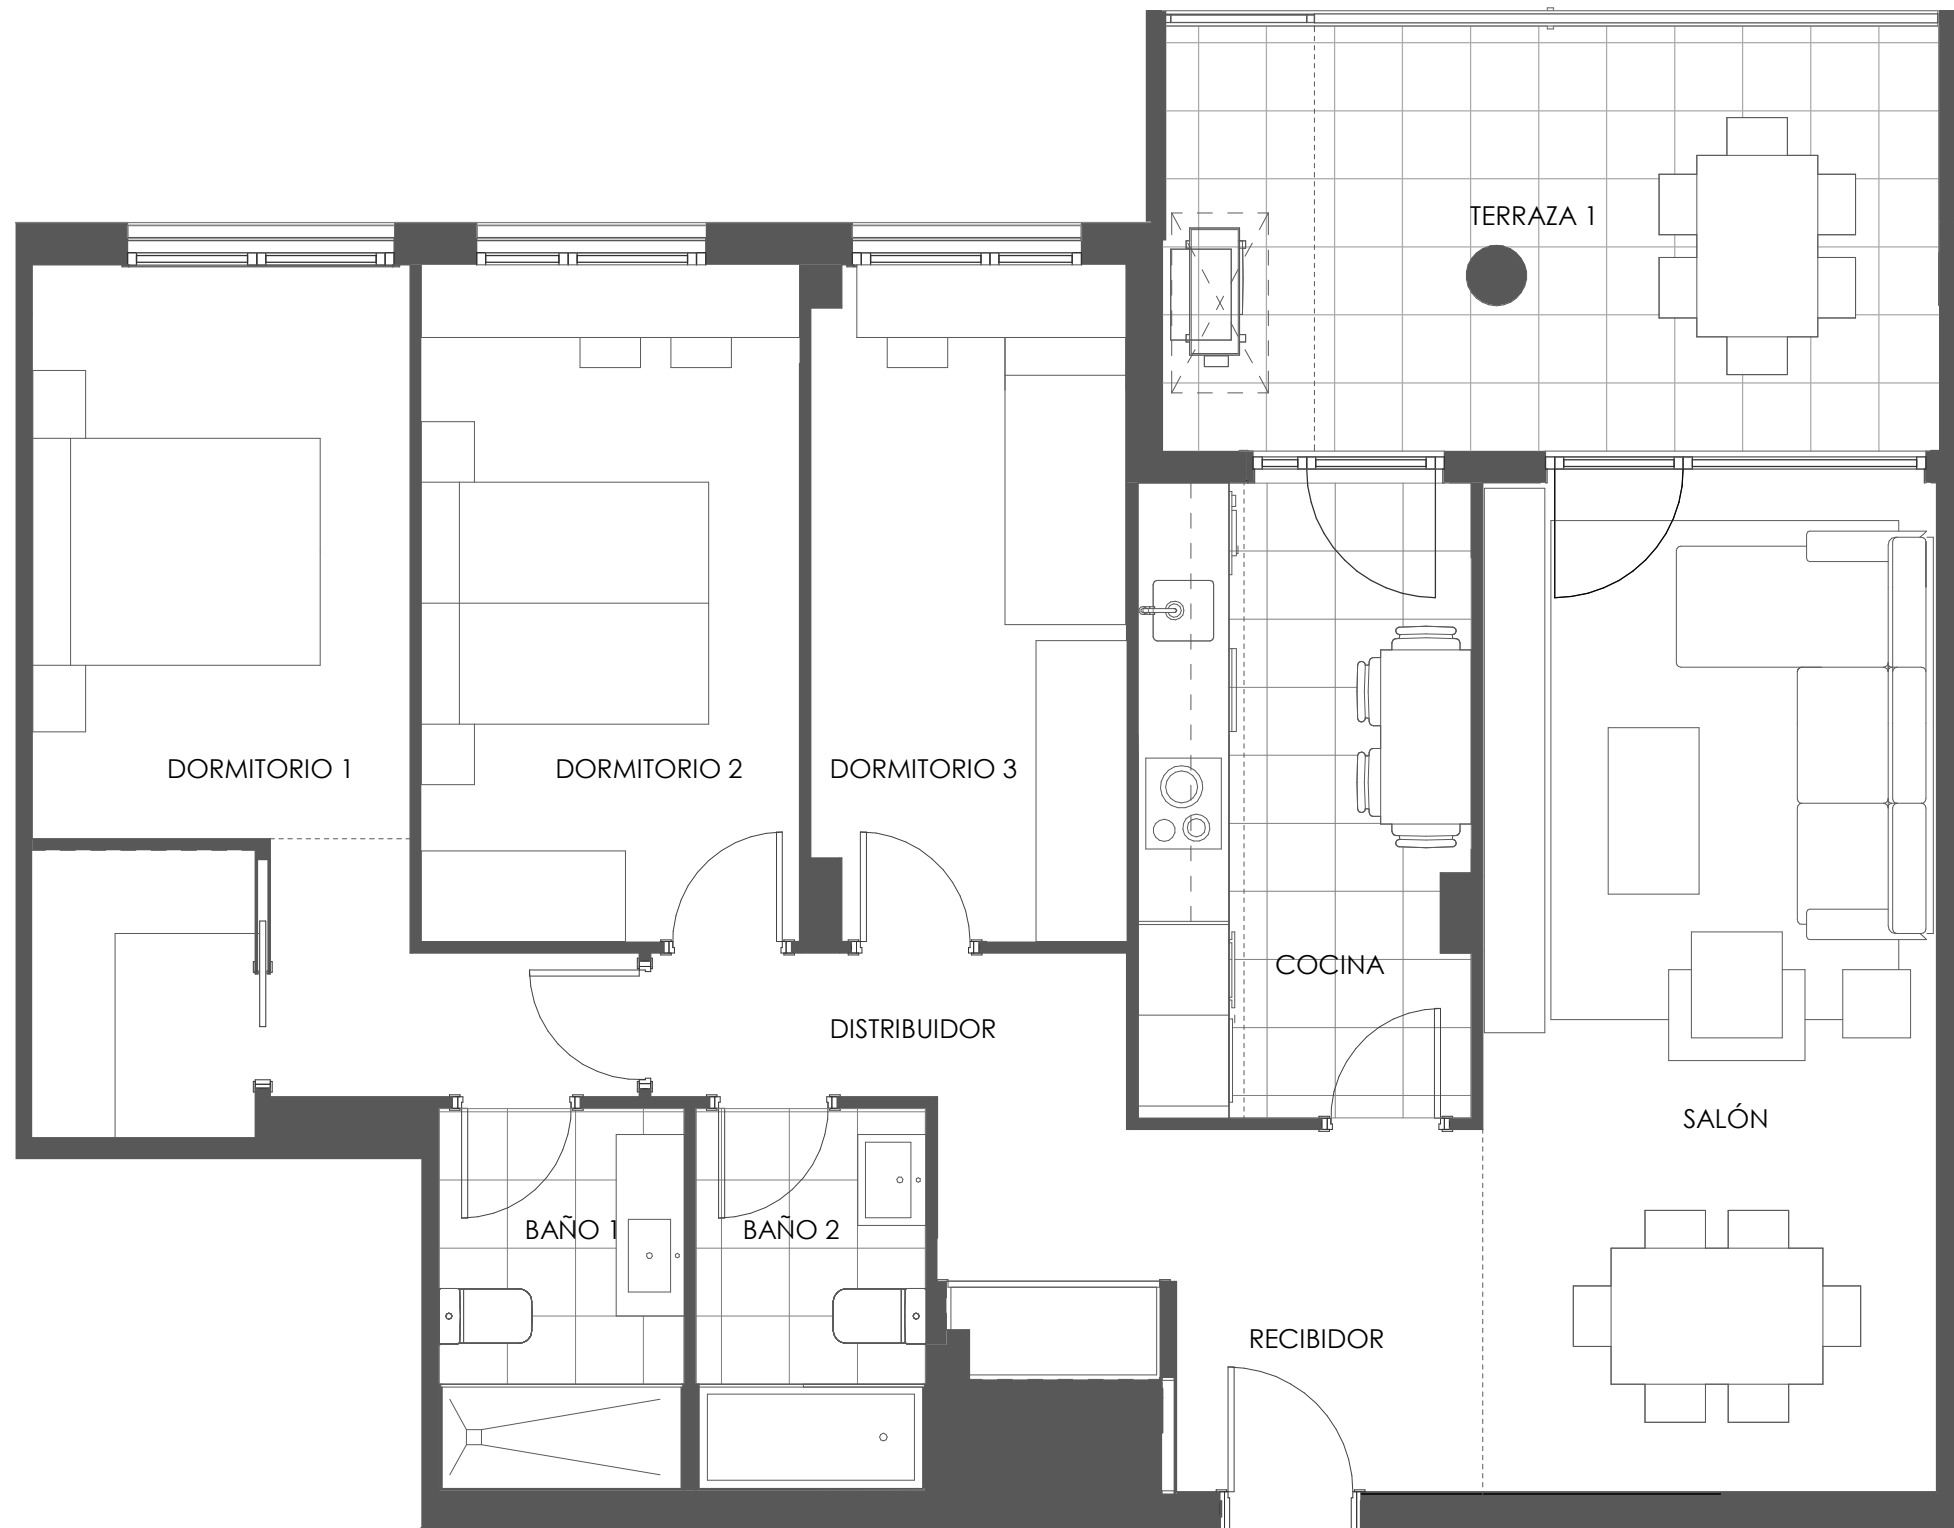

EDIFICIO ARQUS II

SUPERFICIE ÚTIL	
SUPERFICIE ÚTIL CERRADA	
RECIBIDOR	6,75 m ²
COCINA	9,10 m ²
SALÓN	20,75 m ²
DISTRIBUIDOR	3,25 m ²
BAÑO 1	4,00 m ²
BAÑO 2	3,70 m ²
DORMITORIO 1	15,50 m ²
DORMITORIO 2	11,30 m ²
DORMITORIO 3	9,20 m ²
TOTAL	83,55 m²
SUPERFICIE ÚTIL ABIERTA	
TERRAZA 1	14,00 m ²
TOTAL	14,00 m²
SUPERFICIE ÚTIL TOTAL	
	97,55 m²

EDIFICIO ARQUS II
E 09 1º 5º B